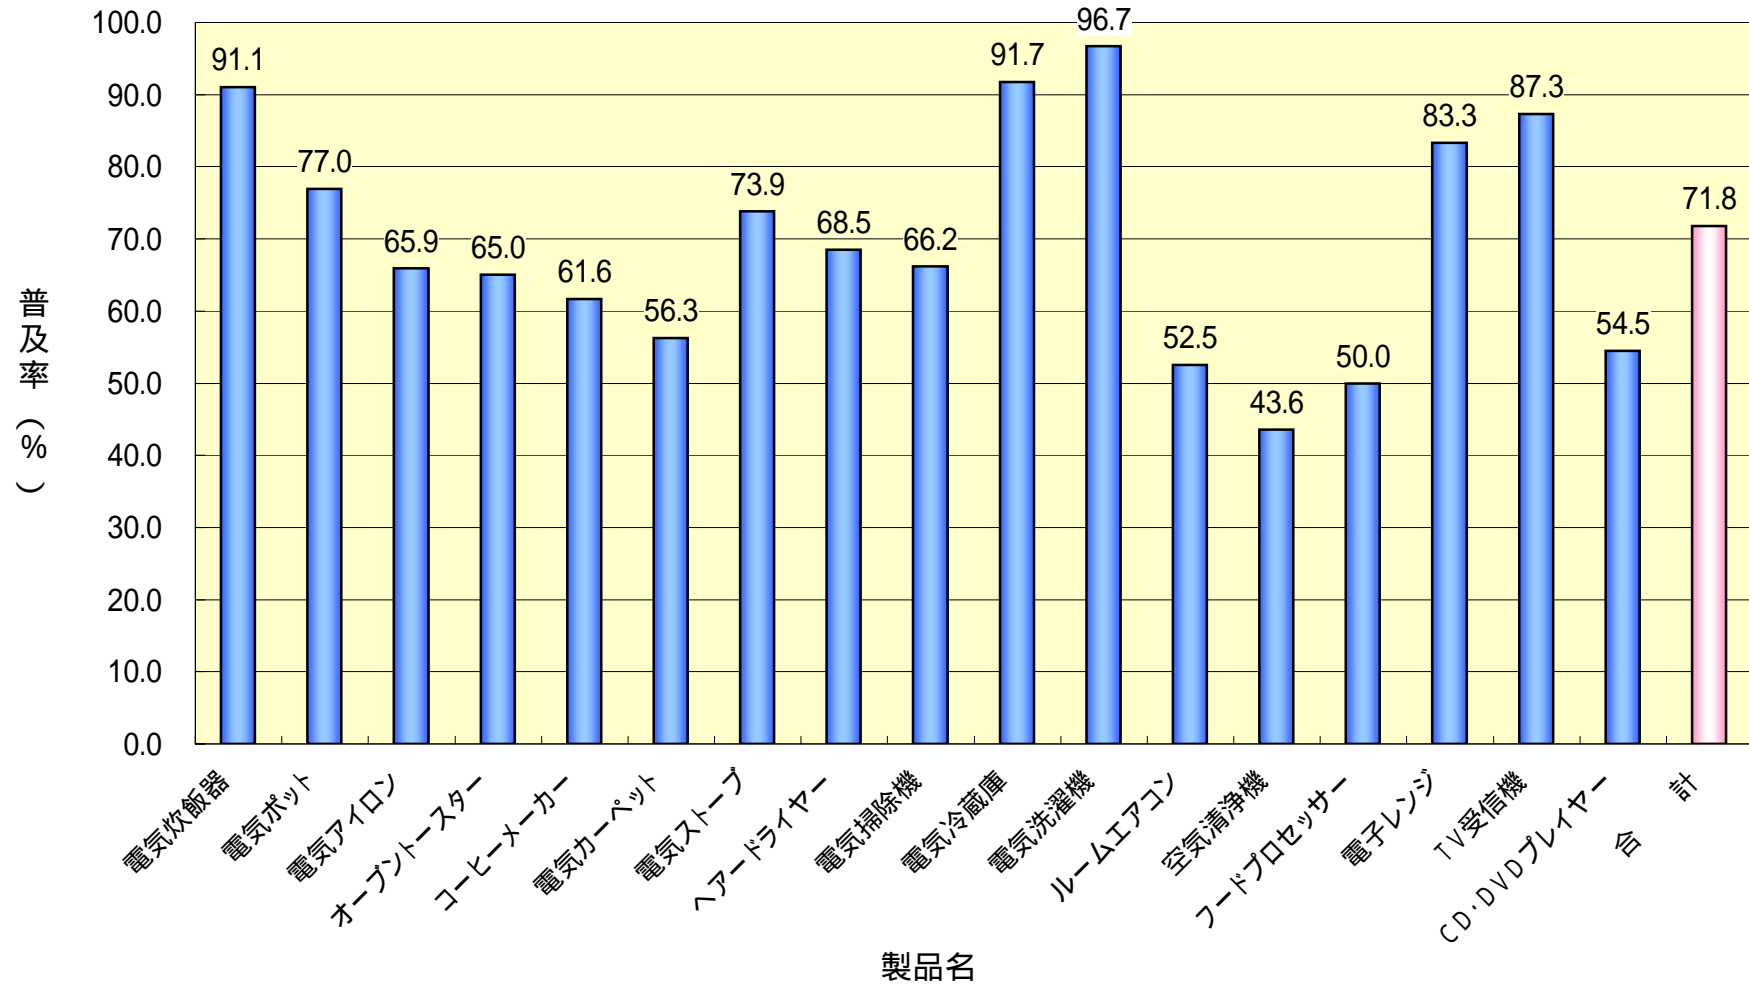

マーク付電気製品の店頭普及率実態調査 (調査時期: 2009年11月)

製品別マーク普及率

マーク普及率の推移