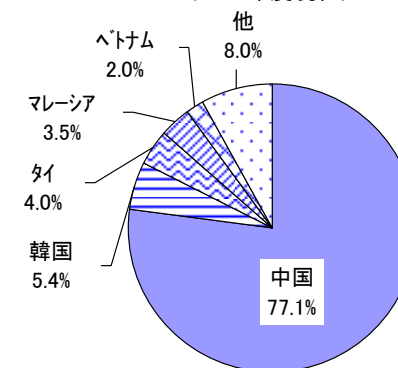

Sマーク認証状況①（認証取得者・登録工場） 2022年3月31日現在

1. 認証取得者（2022年3月31日現在）

認証取得者数	689
登録工場数	1,081

2. 登録工場内訳

国内	335
海外	746

国内及び海外有効登録工場分布
(2021年度現在)

海外登録工場における国別工場分布
(2021年度現在)

Sマーク認証状況② (認証件数・モデル数)